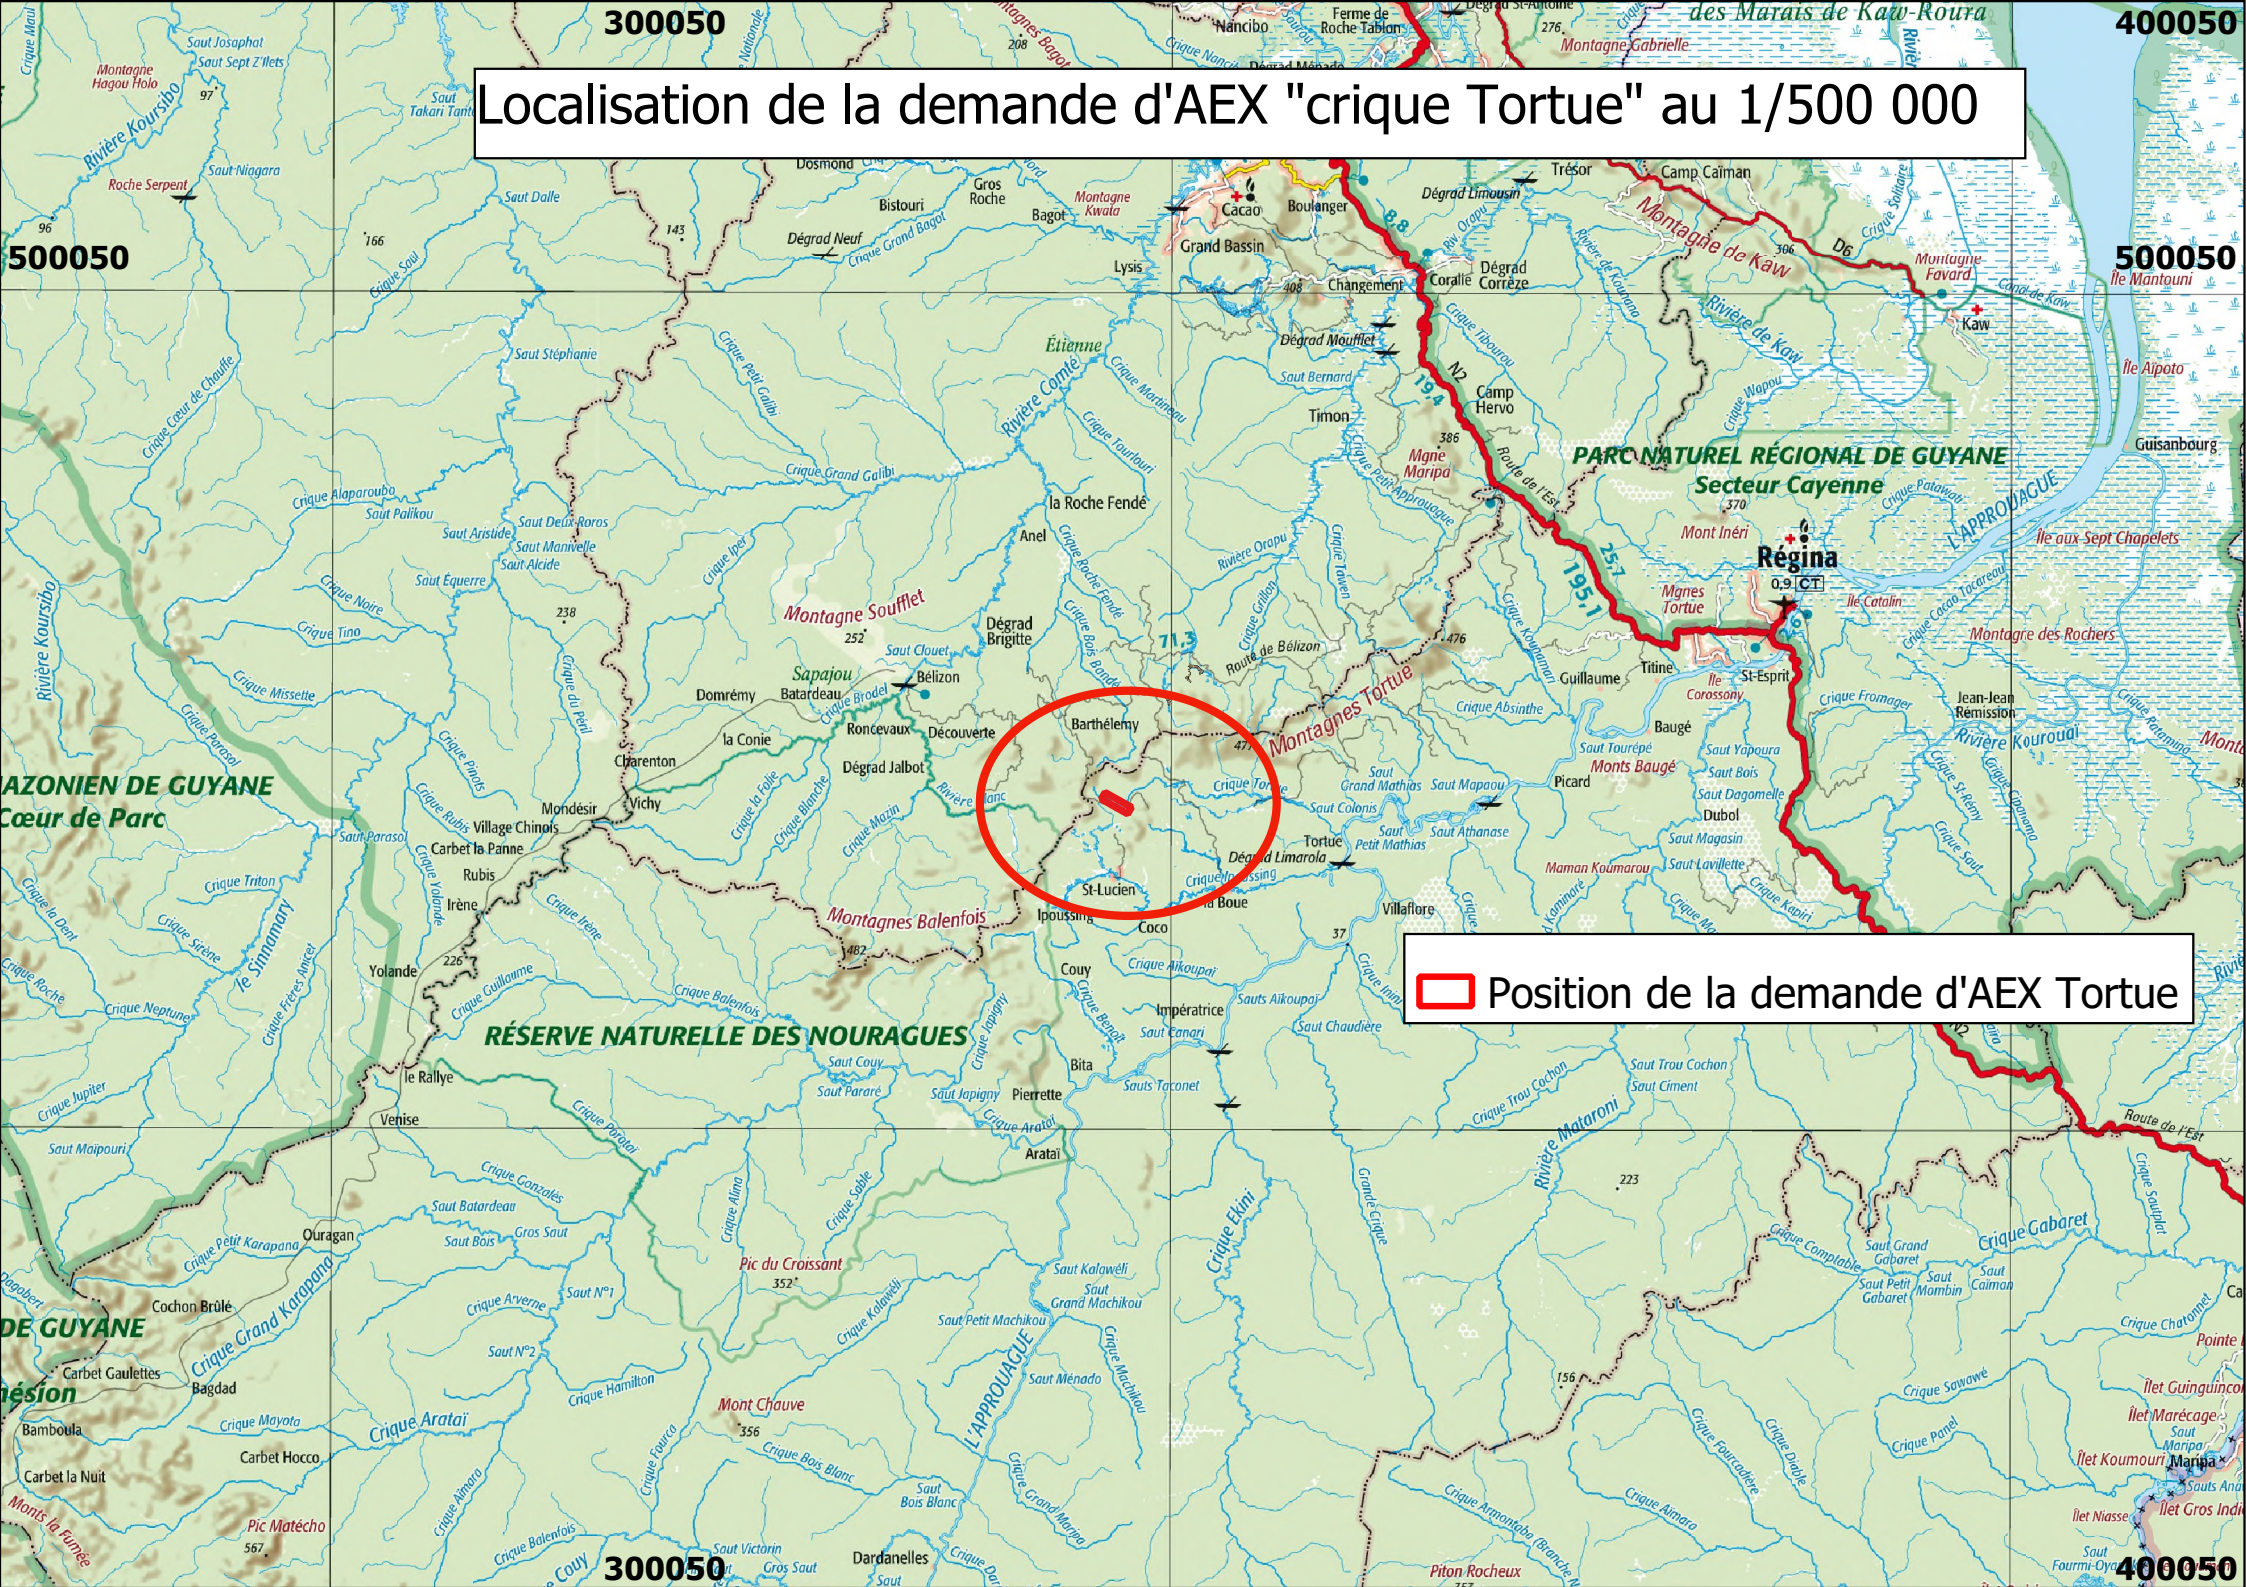

# Demande d'AEX crique Tortue : localisation au 1/25 000

 Position de la demande d'AEX Tortue

vertex_ind	x	y
1	330895	463569
2	330648	463134
3	328907	464111
4	329154	464547

# Localisation de la demande d'AEX "crique Tortue" au 1/500 000

 Position de la demande d'AEX Tortue