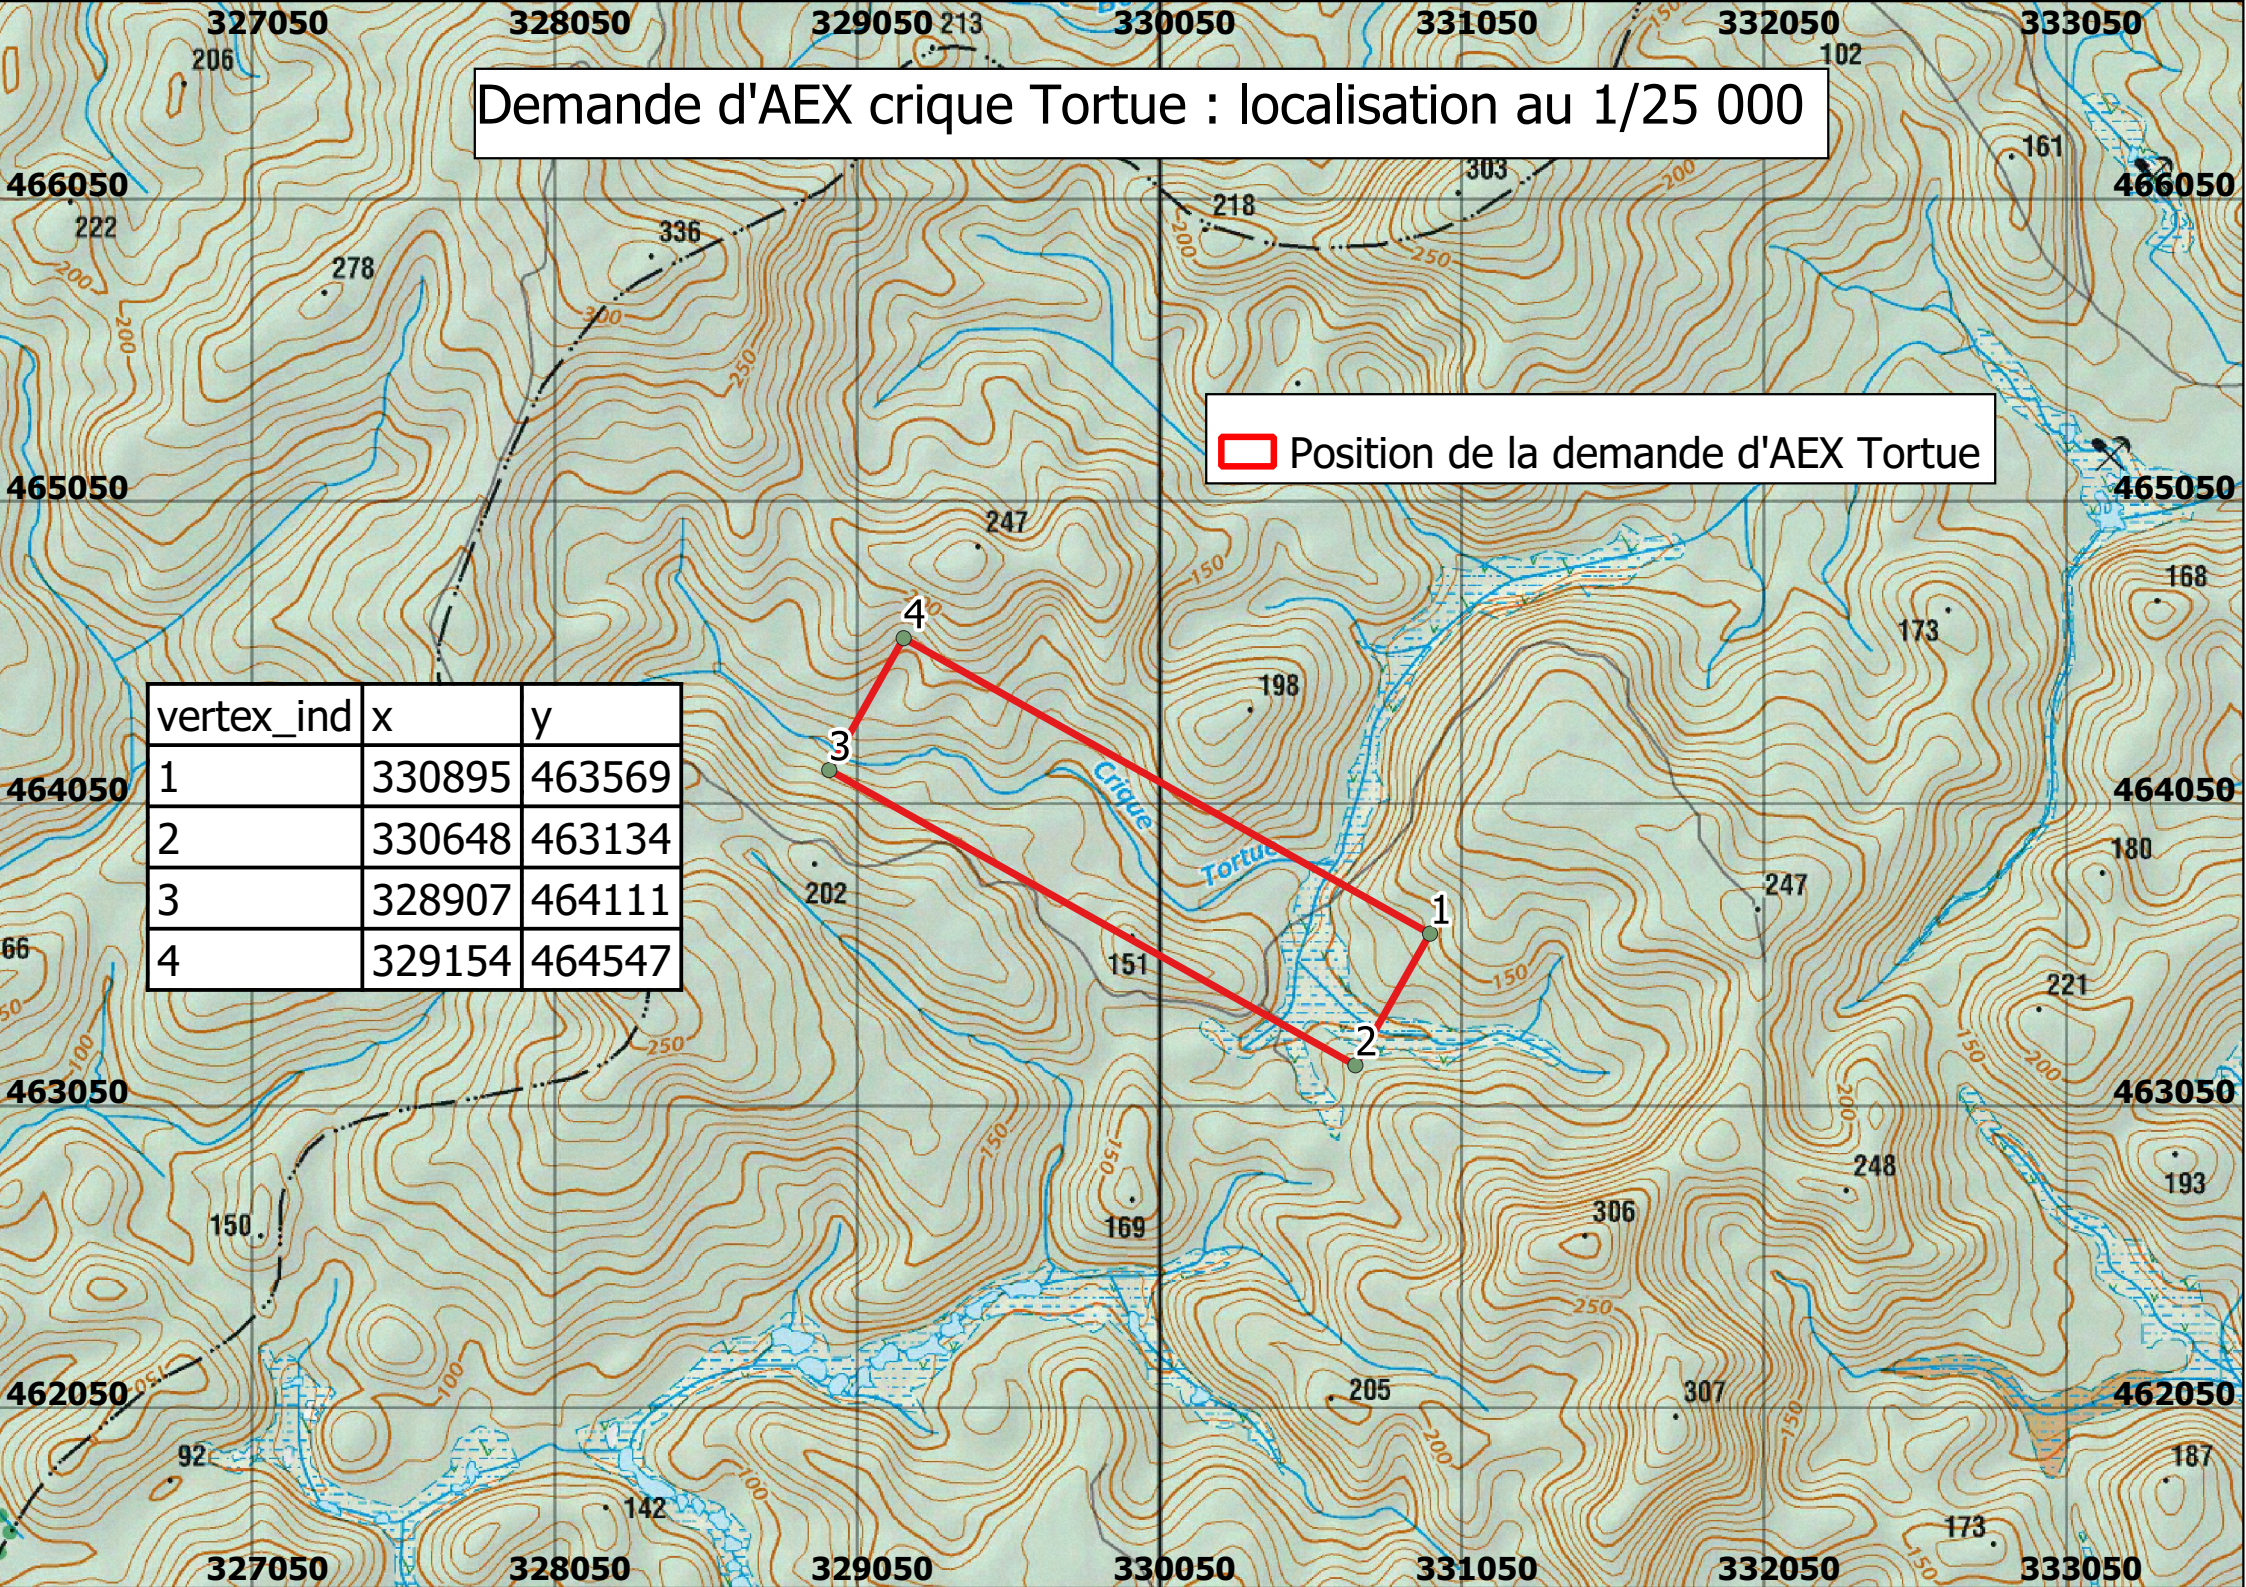

# Demande d'AEX crique Tortue : localisation au 1/25 000

 Position de la demande d'AEX Tortue

vertex_ind	x	y
1	330895	463569
2	330648	463134
3	328907	464111
4	329154	464547

# Localisation de la demande d'AEX "crique Tortue" au 1/500 000

 Position de la demande d'AEX Tortue